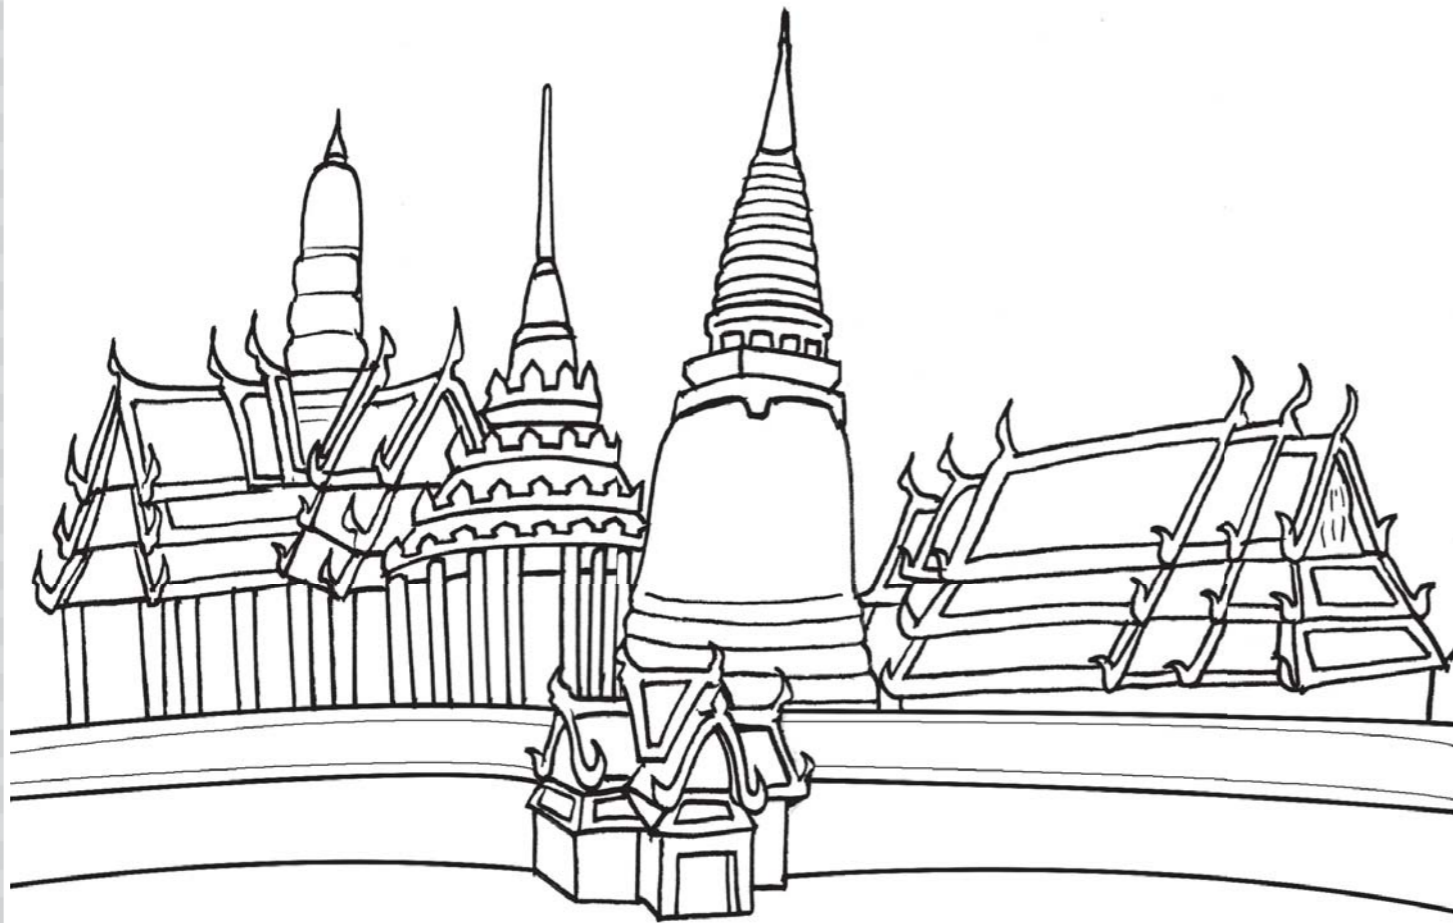

ชุด สมุดภาพระบายสีอาเซียน

สถานที่ สำคัญ ในอาเซียน

ตราสัญลักษณ์ ASEAN

ต้นข้าว 10 ต้นมัดรวมกัน หมายถึง การร่วมมือร่วมใจกัน 10 ประเทศ

สีเหลืองของรวงข้าว หมายถึง ความเจริญรุ่งเรือง

พื้นสีแดง หมายถึง ความกล้าหาญ ความก้าวหน้า

ขอบเส้นวงกลมสีขาว หมายถึง ความบริสุทธิ์

ขอบเส้นวงกลมสีน้ำเงิน รอบนอกสุด หมายถึง สันติภาพและความมั่นคง

เรารู้จักสถานที่สำคัญ
ของเพื่อนบ้าน
ในอาเซียนกันนะ

พระบรมมหาราชวัง ในอดีตเป็นที่ประทับของกษัตริย์ สร้างขึ้นในสมัยพระบาทสมเด็จพระพุทธยอดฟ้าจุฬาโลกมหาราช รัชกาลที่ 1 มีวัดพระศรีรัตนศาสดาราม หรือวัดพระแก้ว อยู่ในพระราชวังแห่งนี้ เป็นที่ประดิษฐานพระแก้วมรกต หรือ พระพุทธมหามณีรัตนปฏิมากร

พระปรางค์วัดอรุณราชวราราม ราชวรมหาวิหาร ศาสนสถานขนาดใหญ่ริมฝั่งแม่น้ำเจ้าพระยา สัญลักษณ์ที่สะท้อนความศรัทธาของชาวไทยที่มีต่อพระพุทธศาสนาในฐานะศาสนาประจำชาติ และสะท้อนความผูกพันของวิถีชีวิตคนกรุงเทพฯ กับสายน้ำที่มีมาอย่างยาวนาน